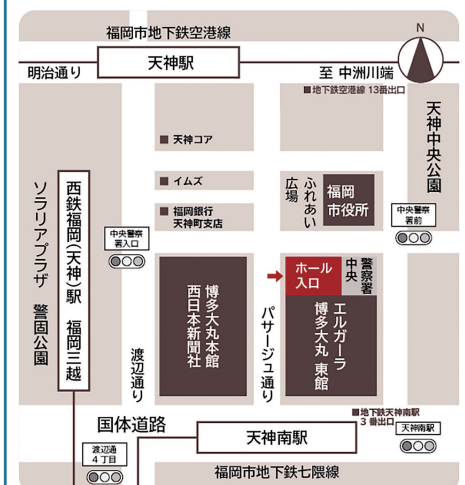

第16回福岡県市民教育賞表彰式 受賞者のご紹介

【教育者奨励賞】

福岡県立宇美商業高等学校
教諭 田原 憲一郎 氏

(旧)那珂川町立福岡女子商業高等学校といえ「女子商マルシェ」。
店舗経営実習として生徒たちが情熱を持って取り組んできた行事の
立ち上げ時から総責任者として尽力し、成功へと導いた。また、簿記
部の顧問として熱心な指導で、生徒たちを5年連続で福岡県大会
団体優勝(全国大会出場)へ導いている。

【教育者奨励賞】

福岡県立三池工業高等学校
教諭 蓮尾 稔郎 氏

主任主事を歴任、学級・学年経営はもちろん、学校全体の運営に大
きな指導力を発揮。また、陸上部の顧問として平成11年度に23年
ぶりのインターハイ出場、いままでに8度のインターハイ出場を果たす。
上司、同僚からの意見にも謙虚に耳を傾けて、優れたコミュニケーション
能力で周囲を引き付けている。

【地域社会教育賞】

糸島市愛犬の会
代表 飯田 勝義 氏

「糸島市愛犬の会」を発足し、糸島市の子供達のために、愛犬ジャッ
クと散歩しながら、地域の見回りを行う「わんわんパトロール」を開始。
現在、会員は283名。その後、防犯意識を高めるために寸劇を考え、
次に「動く標語で安心安全まちづくり」を始める。現在1,178名の賛同
を得ている。

【地域社会教育賞】

トヨタ自動車九州ものづくりサークル
稗田 好宣 氏

『トヨタ自動車九州ものづくりサークル』は子供達に「科学のおもしろさ」
「工作の楽しさ」「試走を通じて自分自身で考えるものづくりの大切さ」
を教えることで2006年から活動。リーダーとして59人の同じ思いを持
った仲間をまとめ、子供達への教え方や仲間への教育にも力を注いでい
る。いままでに5,117名の子供にも累計1,040名の仲間が教えている。

【地域社会教育賞(団体)】

春日市子ども文庫・読書
サークル連絡会

市民図書館、公民館、児童センター、小学校など、地域で子どもの
読書ボランティア活動を行う13団体。読書を中心とし、地域の子どもの
文化を向上させることを目的として連携し活動を行っている。「子ども
の豊かな心と感性をはぐむために」という思いをこめて、赤ちゃんから
大人まで多くの人に、おはなしや本の楽しさを届けている。

【産業教育賞】

株式会社サンキュウリサーチ
アンドクリエイト
梅田 茂美 氏

精密仕上げ技能を活かし、技能伝承を目的に西日本開発センターに
て義務教育(仕上げ・保全部門)・専門教育課程において活躍。また、
一般企業への技能伝承活動として北九州市や福岡能力開発協会の
依頼で技能検定国家試験実技及び学科の指導を行ってきた。
実技でも実力があり、最高の技能を発揮している。

参加申込書

申込先： 福岡県市民教育賞 事務局 行
FAX:092-451-8612

参加箇所に✓を入れてください

1. ☐ 表彰式・記念講演   ☐ 懇談会 (1,000円税込)
   ※当日徴収

お名前 _____ ご所属 _____

お役職 _____ 電話番号 _____

会場アクセスマップ

【お問合せ】

福岡県市民教育賞実行委員会事務局 福岡市博多区博多駅前2-9-28 商工会議所ビル1F
Tel : 092-451-8610 Fax : 092-451-8612 Email : omagari@aie-Kyushu.com 担当 : 大曲、辻